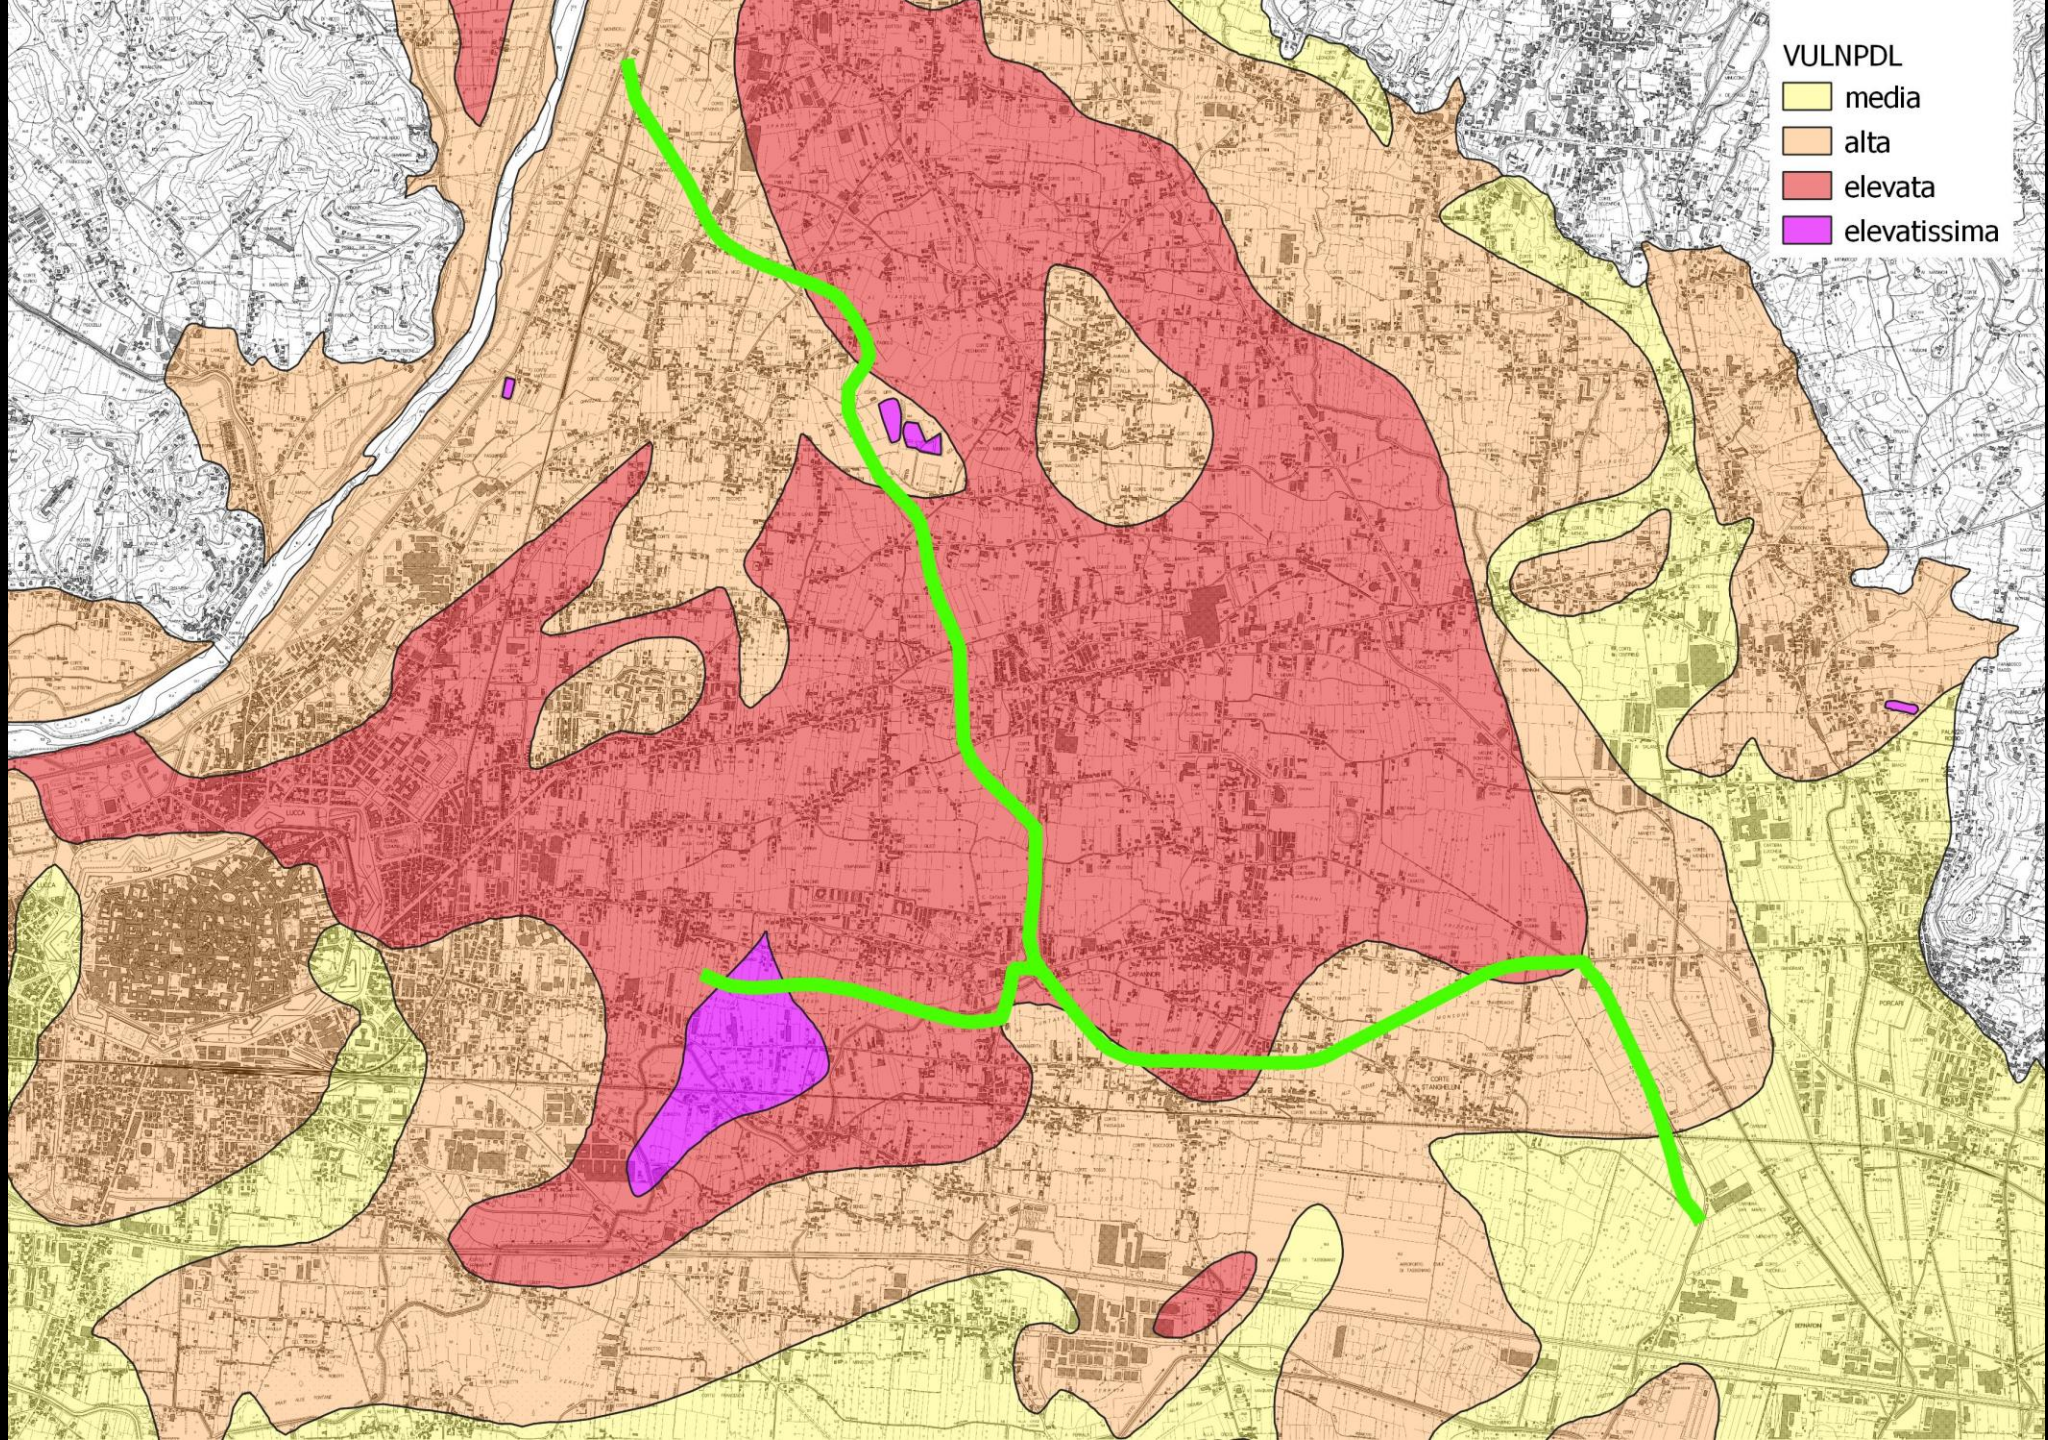

Mugnano

Toringo

Borgonovo

-  assi viari
- PALEOALVEI**
-  paleoalvei serchio
- vari
-  aree risorgive nardi ecc
- CTR10K. Dataset coordinato

VULNPDL

media

alta

elevata

elevatissima

Areali inquinanti

 2010 areale trielina

 2010 areale percloro

 assi viari

CTR10K. Dataset coordinato

- assi viari
- VULNPDL
  - media
  - alta
  - elevata
  - elevatissima

— assi viari

**Areali inquinanti**

▨ 2010 areale trielina

■ 2010 areale percloro

CTR10K. Dataset coordinato