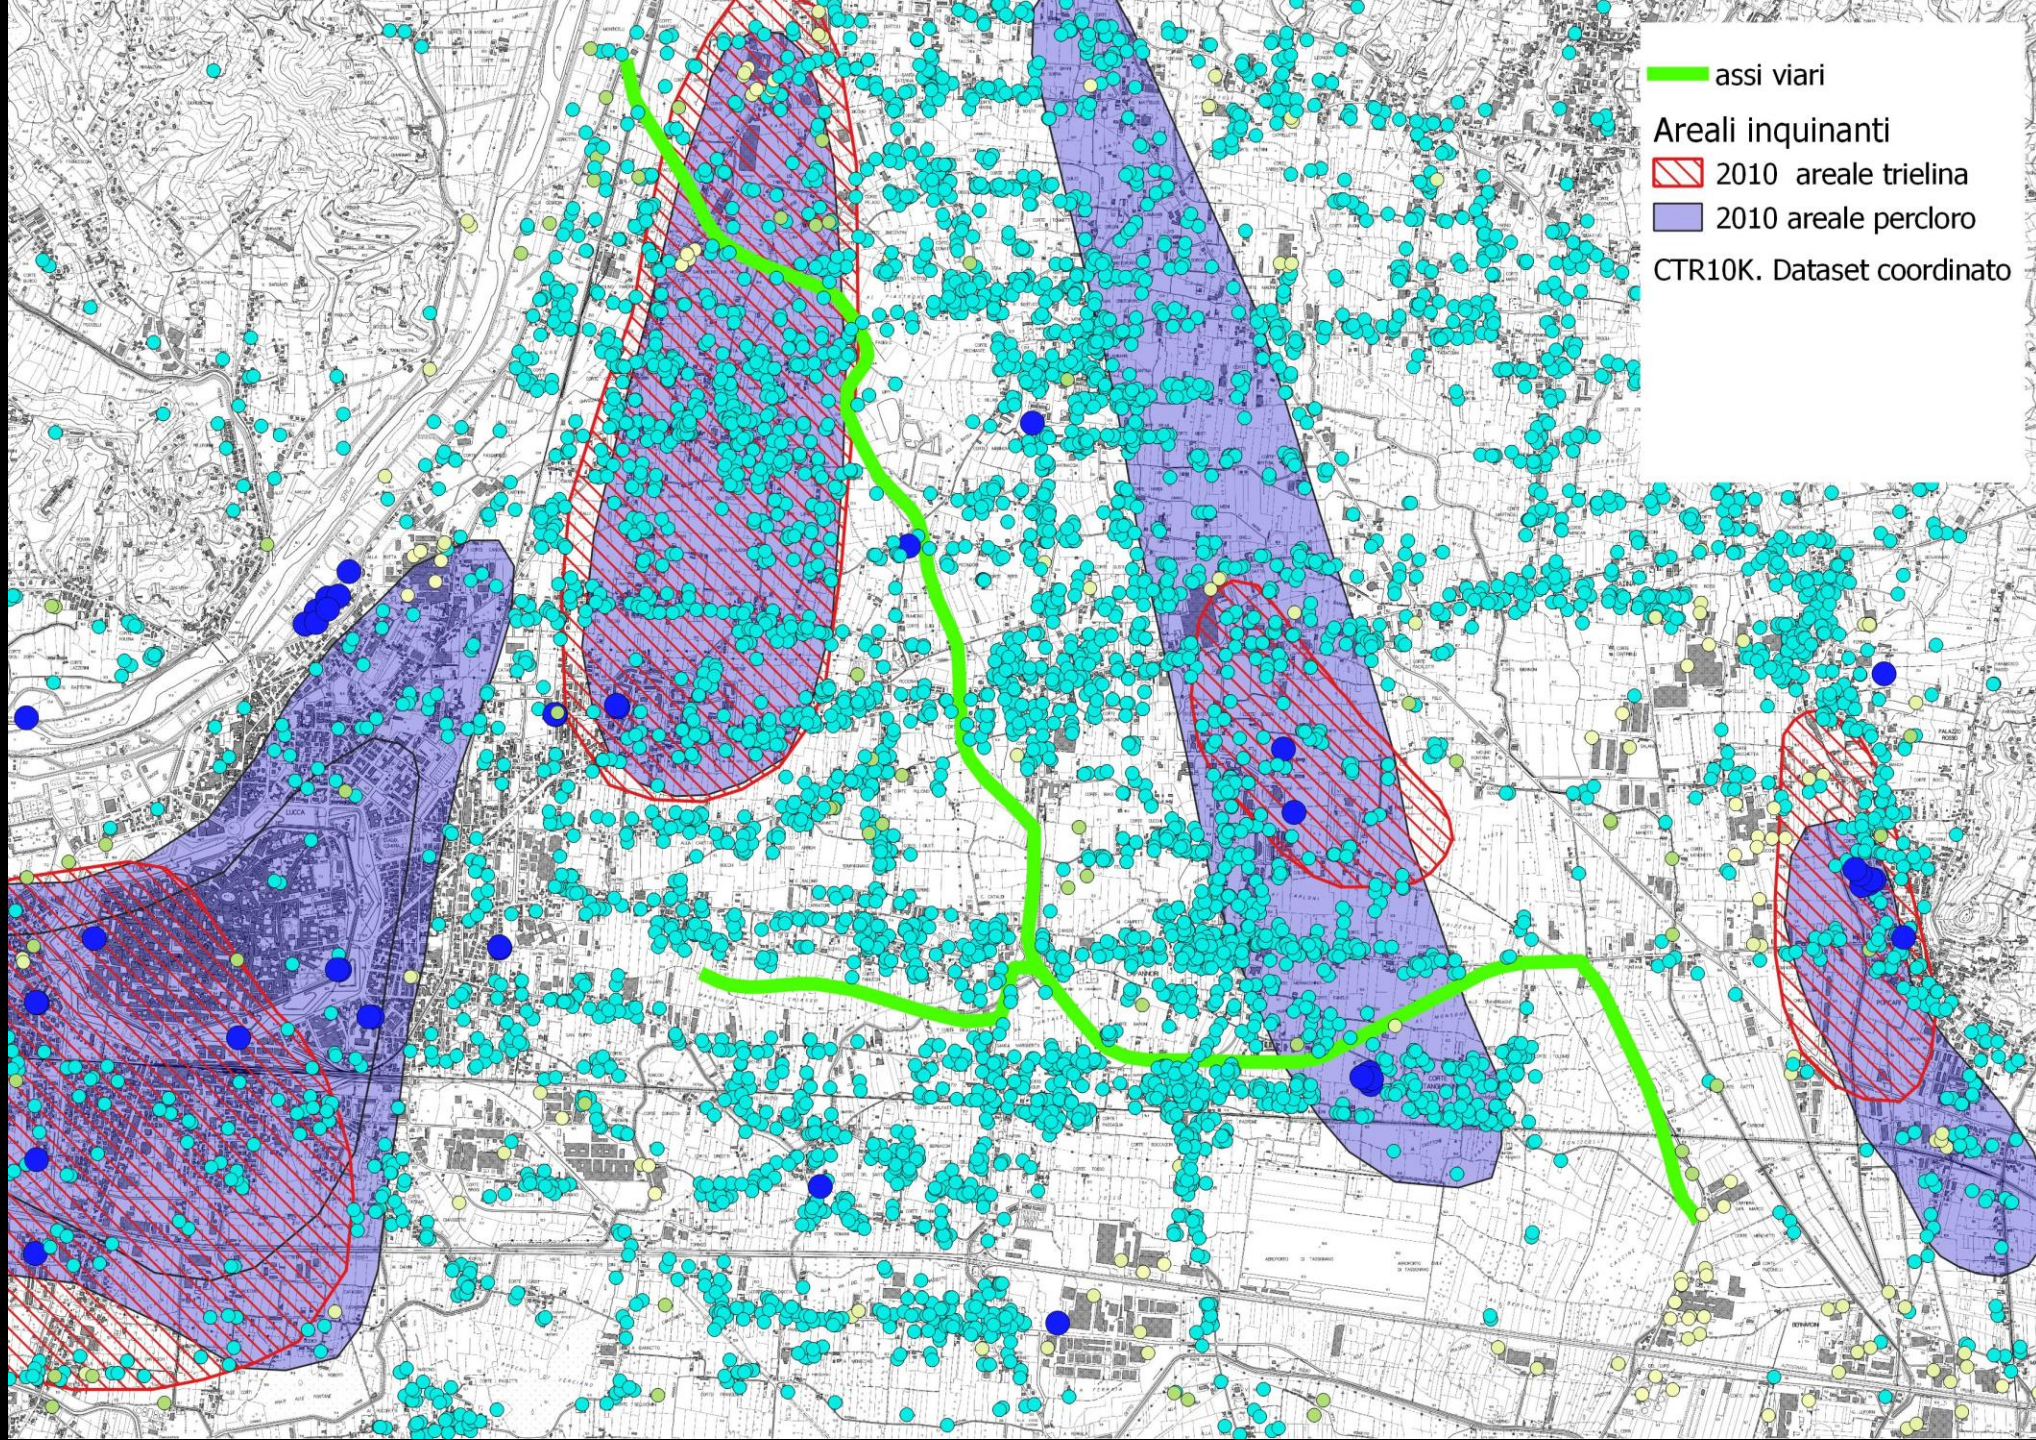

Mugnano

Toringo

Borgonovo

-  assi viari
- PALEOALVEI**
-  paleoalvei serchio
- vari
-  aree risorgive nardi ecc
- CTR10K. Dataset coordinato

VULNPDL

media

alta

elevata

elevatissima

Areali inquinanti

 2010 areale trielina

 2010 areale percloro

 assi viari

CTR10K. Dataset coordinato

- assi viari
- VULNPDL
  - media
  - alta
  - elevata
  - elevatissima

— assi viari

**Areali inquinanti**

▨ 2010 areale trielina

■ 2010 areale percloro

CTR10K. Dataset coordinato