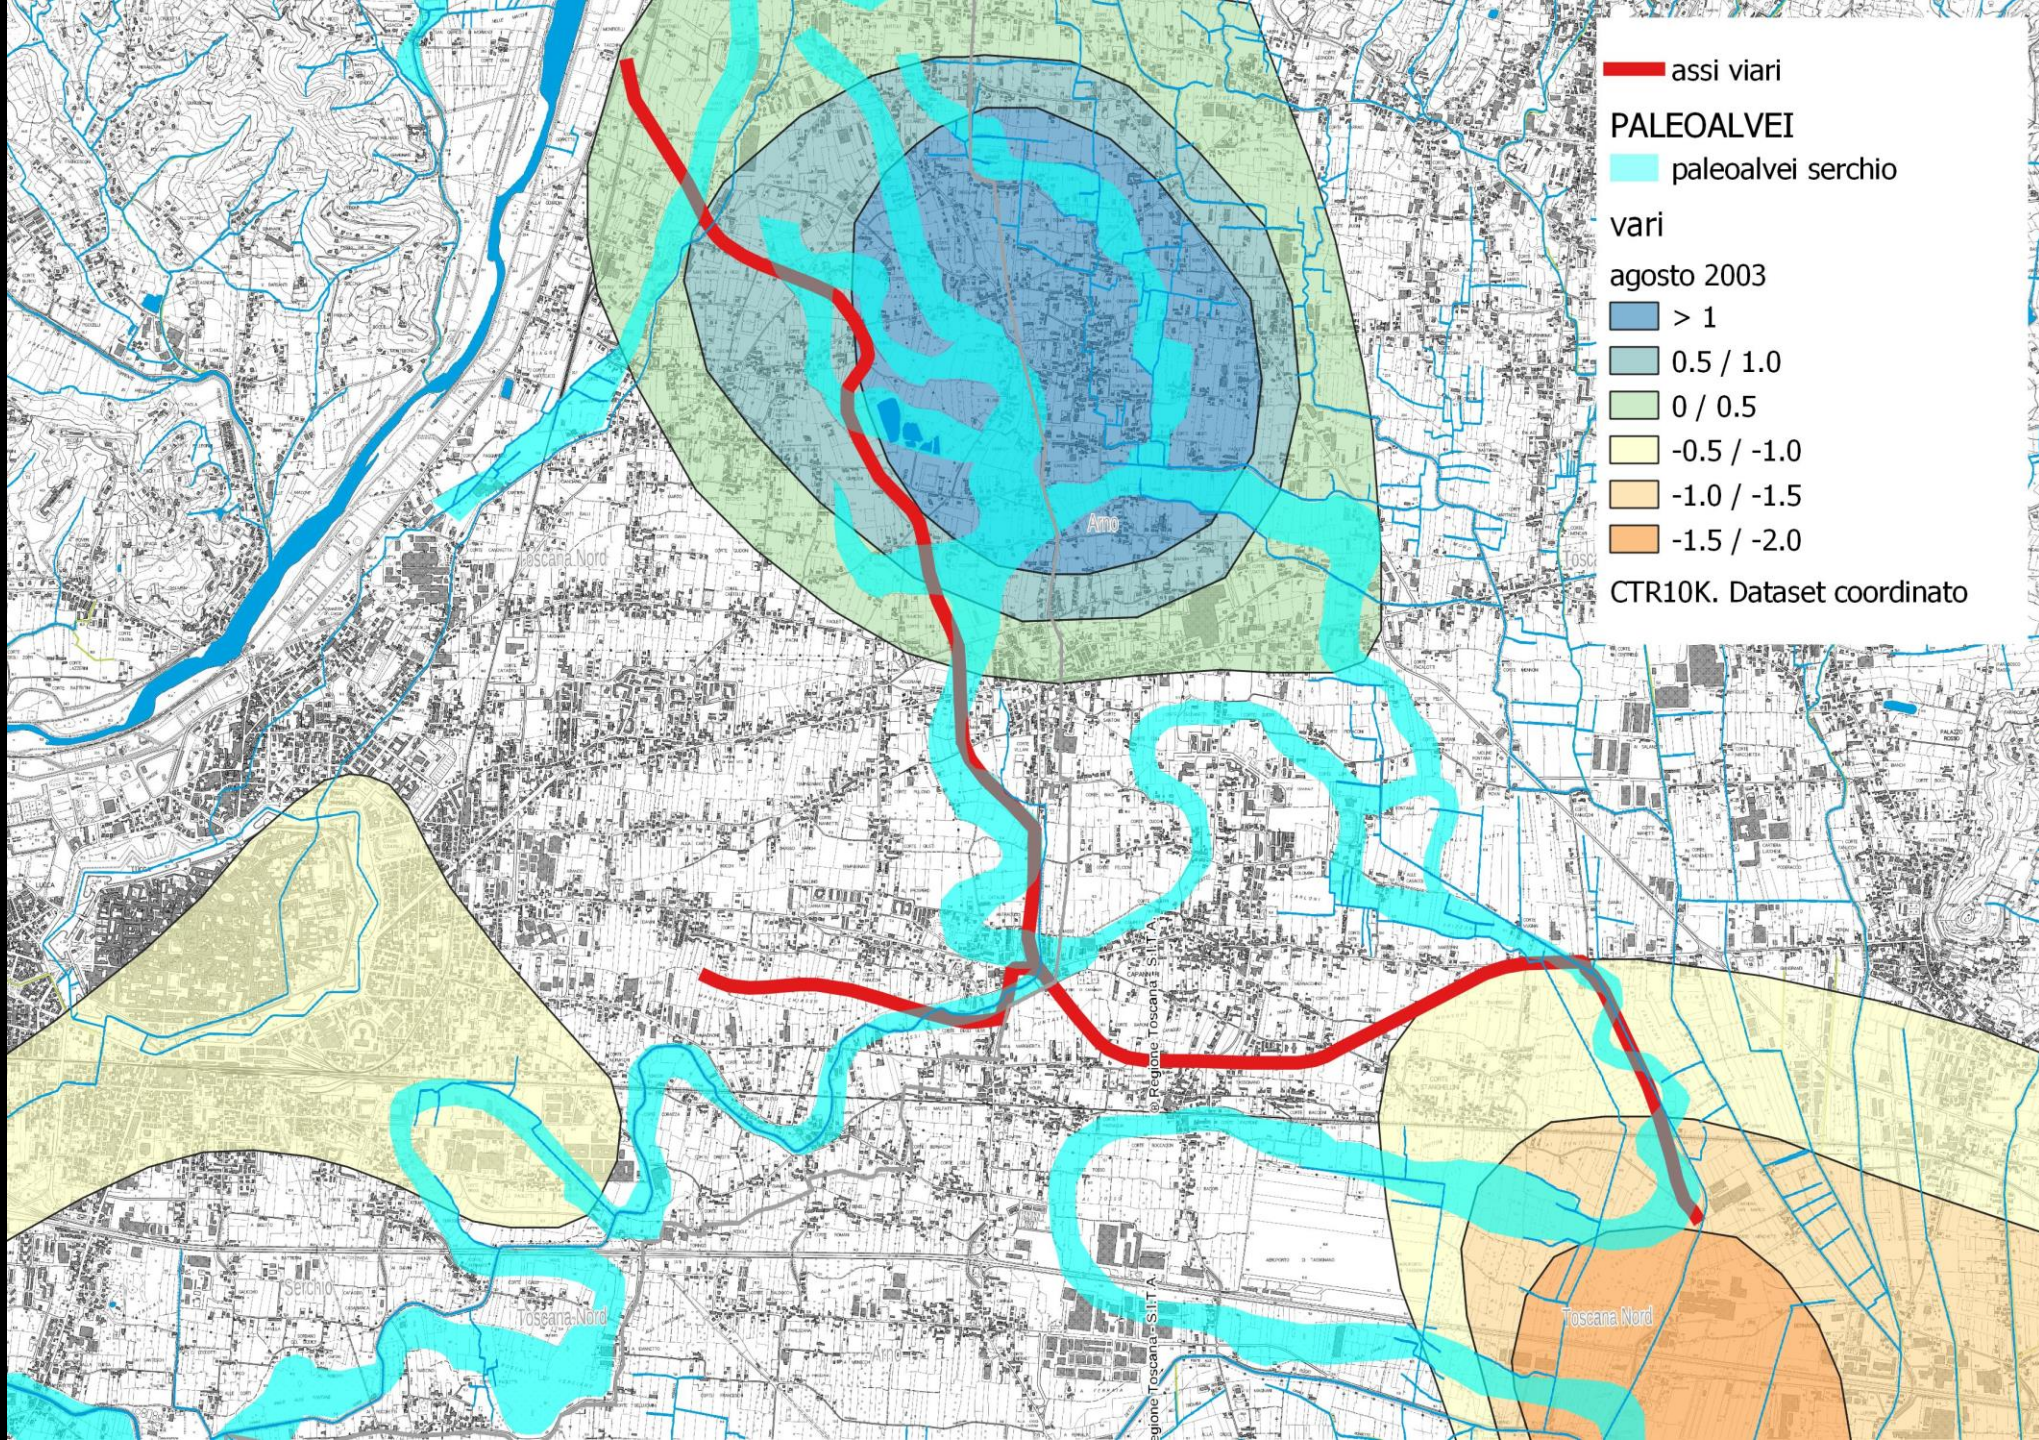

Mugnano

Toringo

Borgonovo

-  assi viari
- PALEOALVEI**
-  paleoalvei serchio
- vari
-  aree risorgive nardi ecc
- CTR10K. Dataset coordinato

VULNPDL

media

alta

elevata

elevatissima

Areali inquinanti

 2010 areale trielina

 2010 areale percloro

 assi viari

CTR10K. Dataset coordinato

- assi viari
- VULNPDL
  - media
  - alta
  - elevata
  - elevatissima

— assi viari