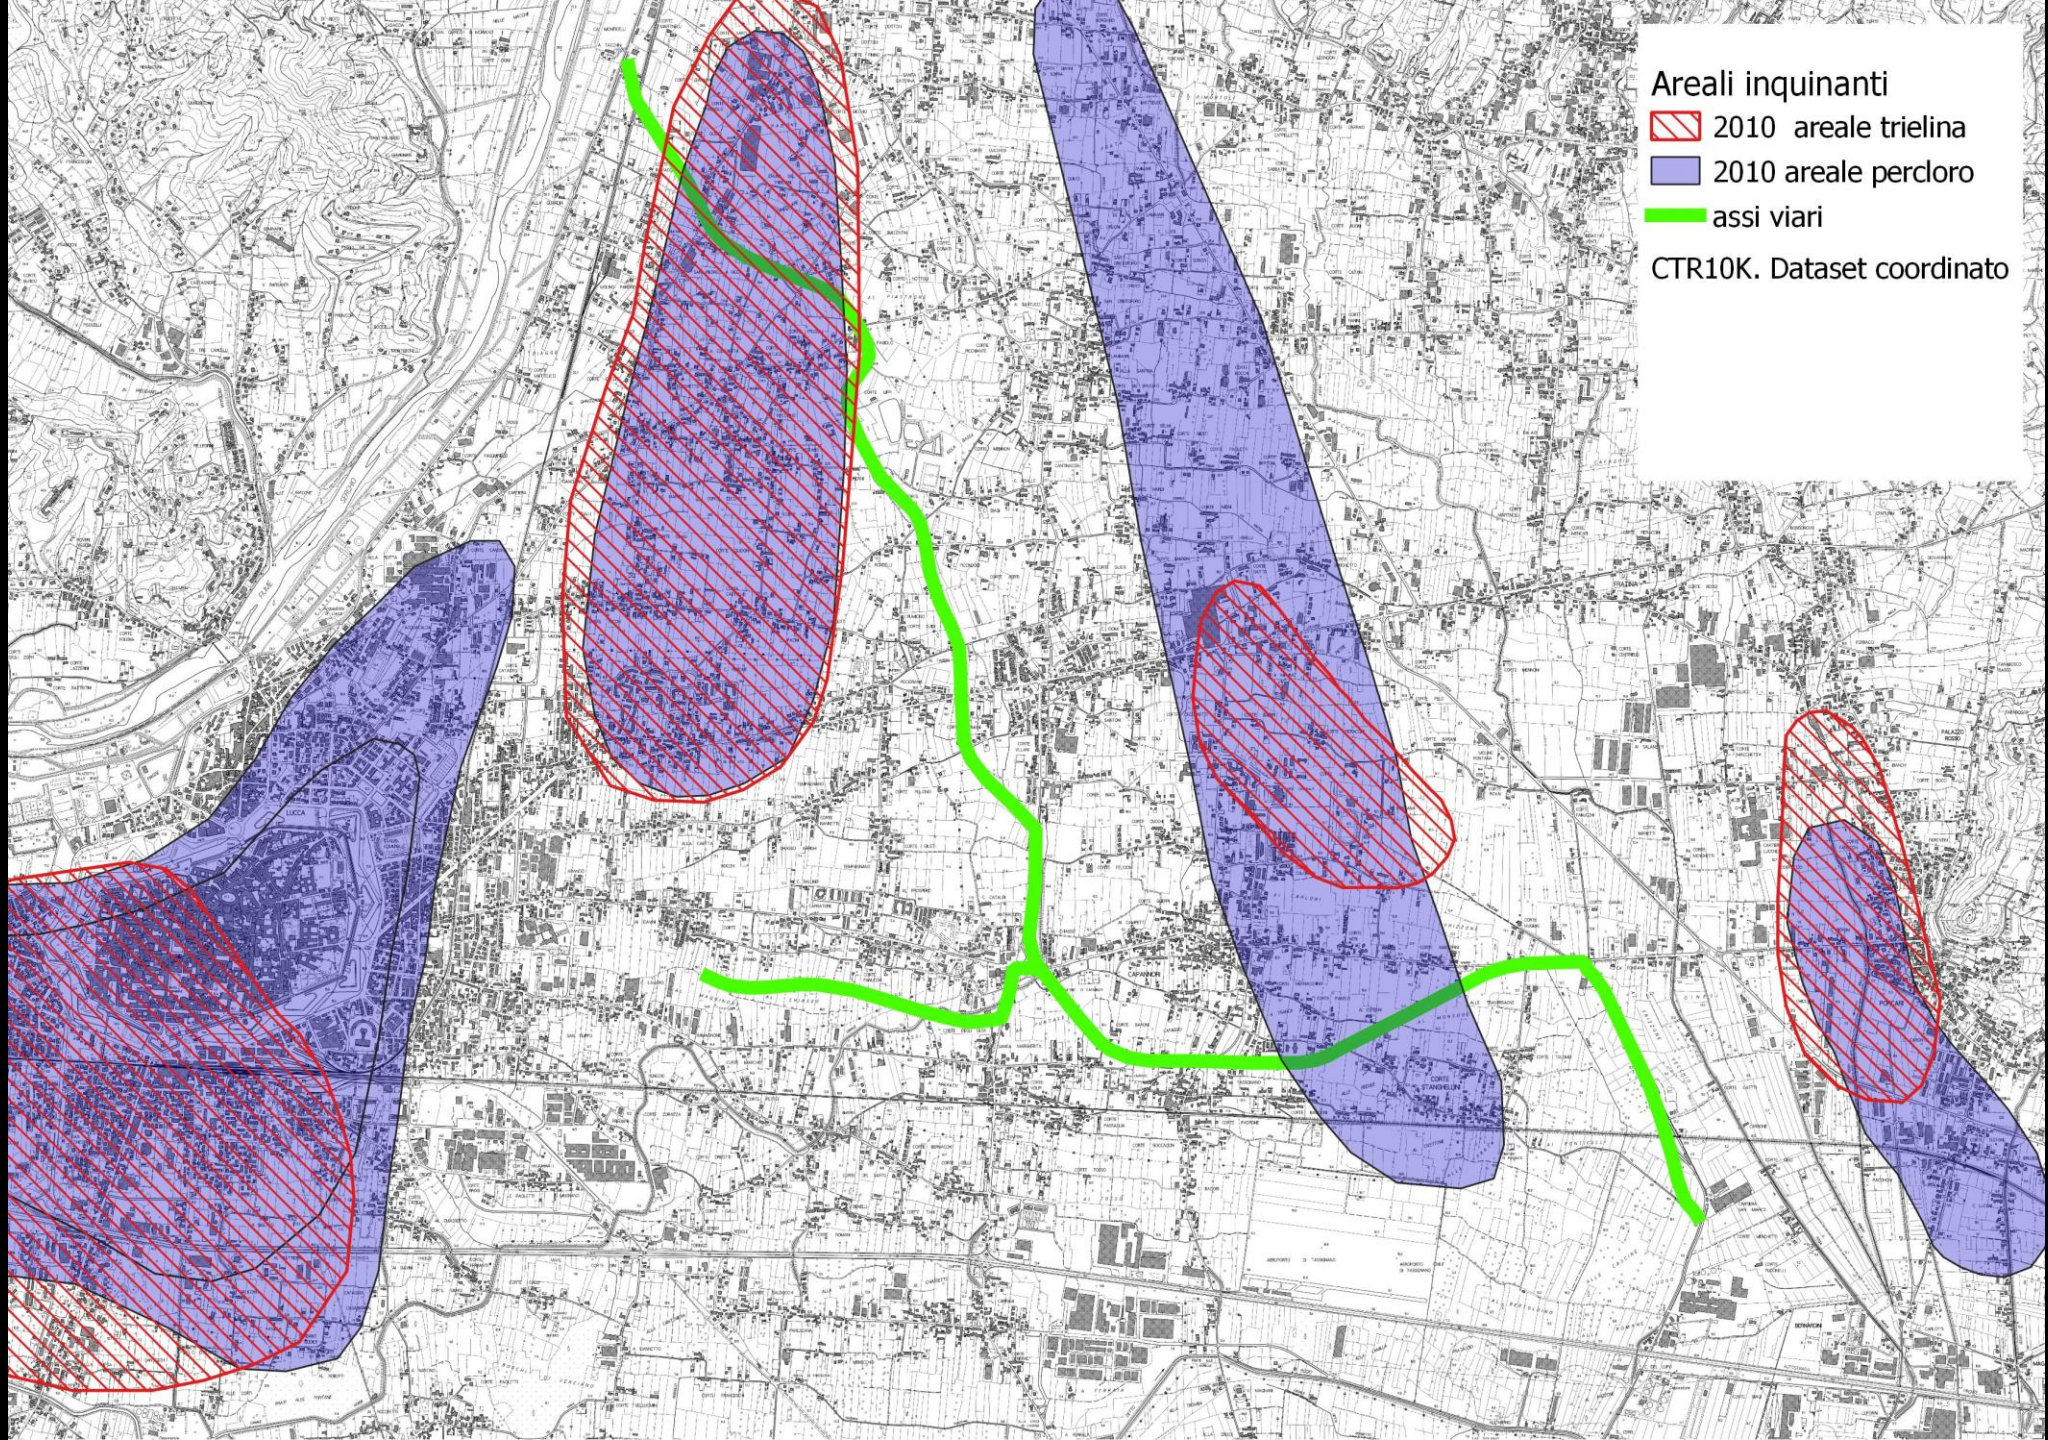

Mugnano

Toringo

Borgonovo

-  assi viari
- PALEOALVEI**
-  paleoalvei serchio
- vari
-  aree risorgive nardi ecc
- CTR10K. Dataset coordinato

VULNPDL

media

alta

elevata

elevatissima

Areali inquinanti

 2010 areale trielina

 2010 areale percloro

 assi viari

CTR10K. Dataset coordinato

- assi viari
- VULNPDL
  - media
  - alta
  - elevata
  - elevatissima

— assi viari

**Areali inquinanti**

▨ 2010 areale trielina

■ 2010 areale percloro

CTR10K. Dataset coordinato