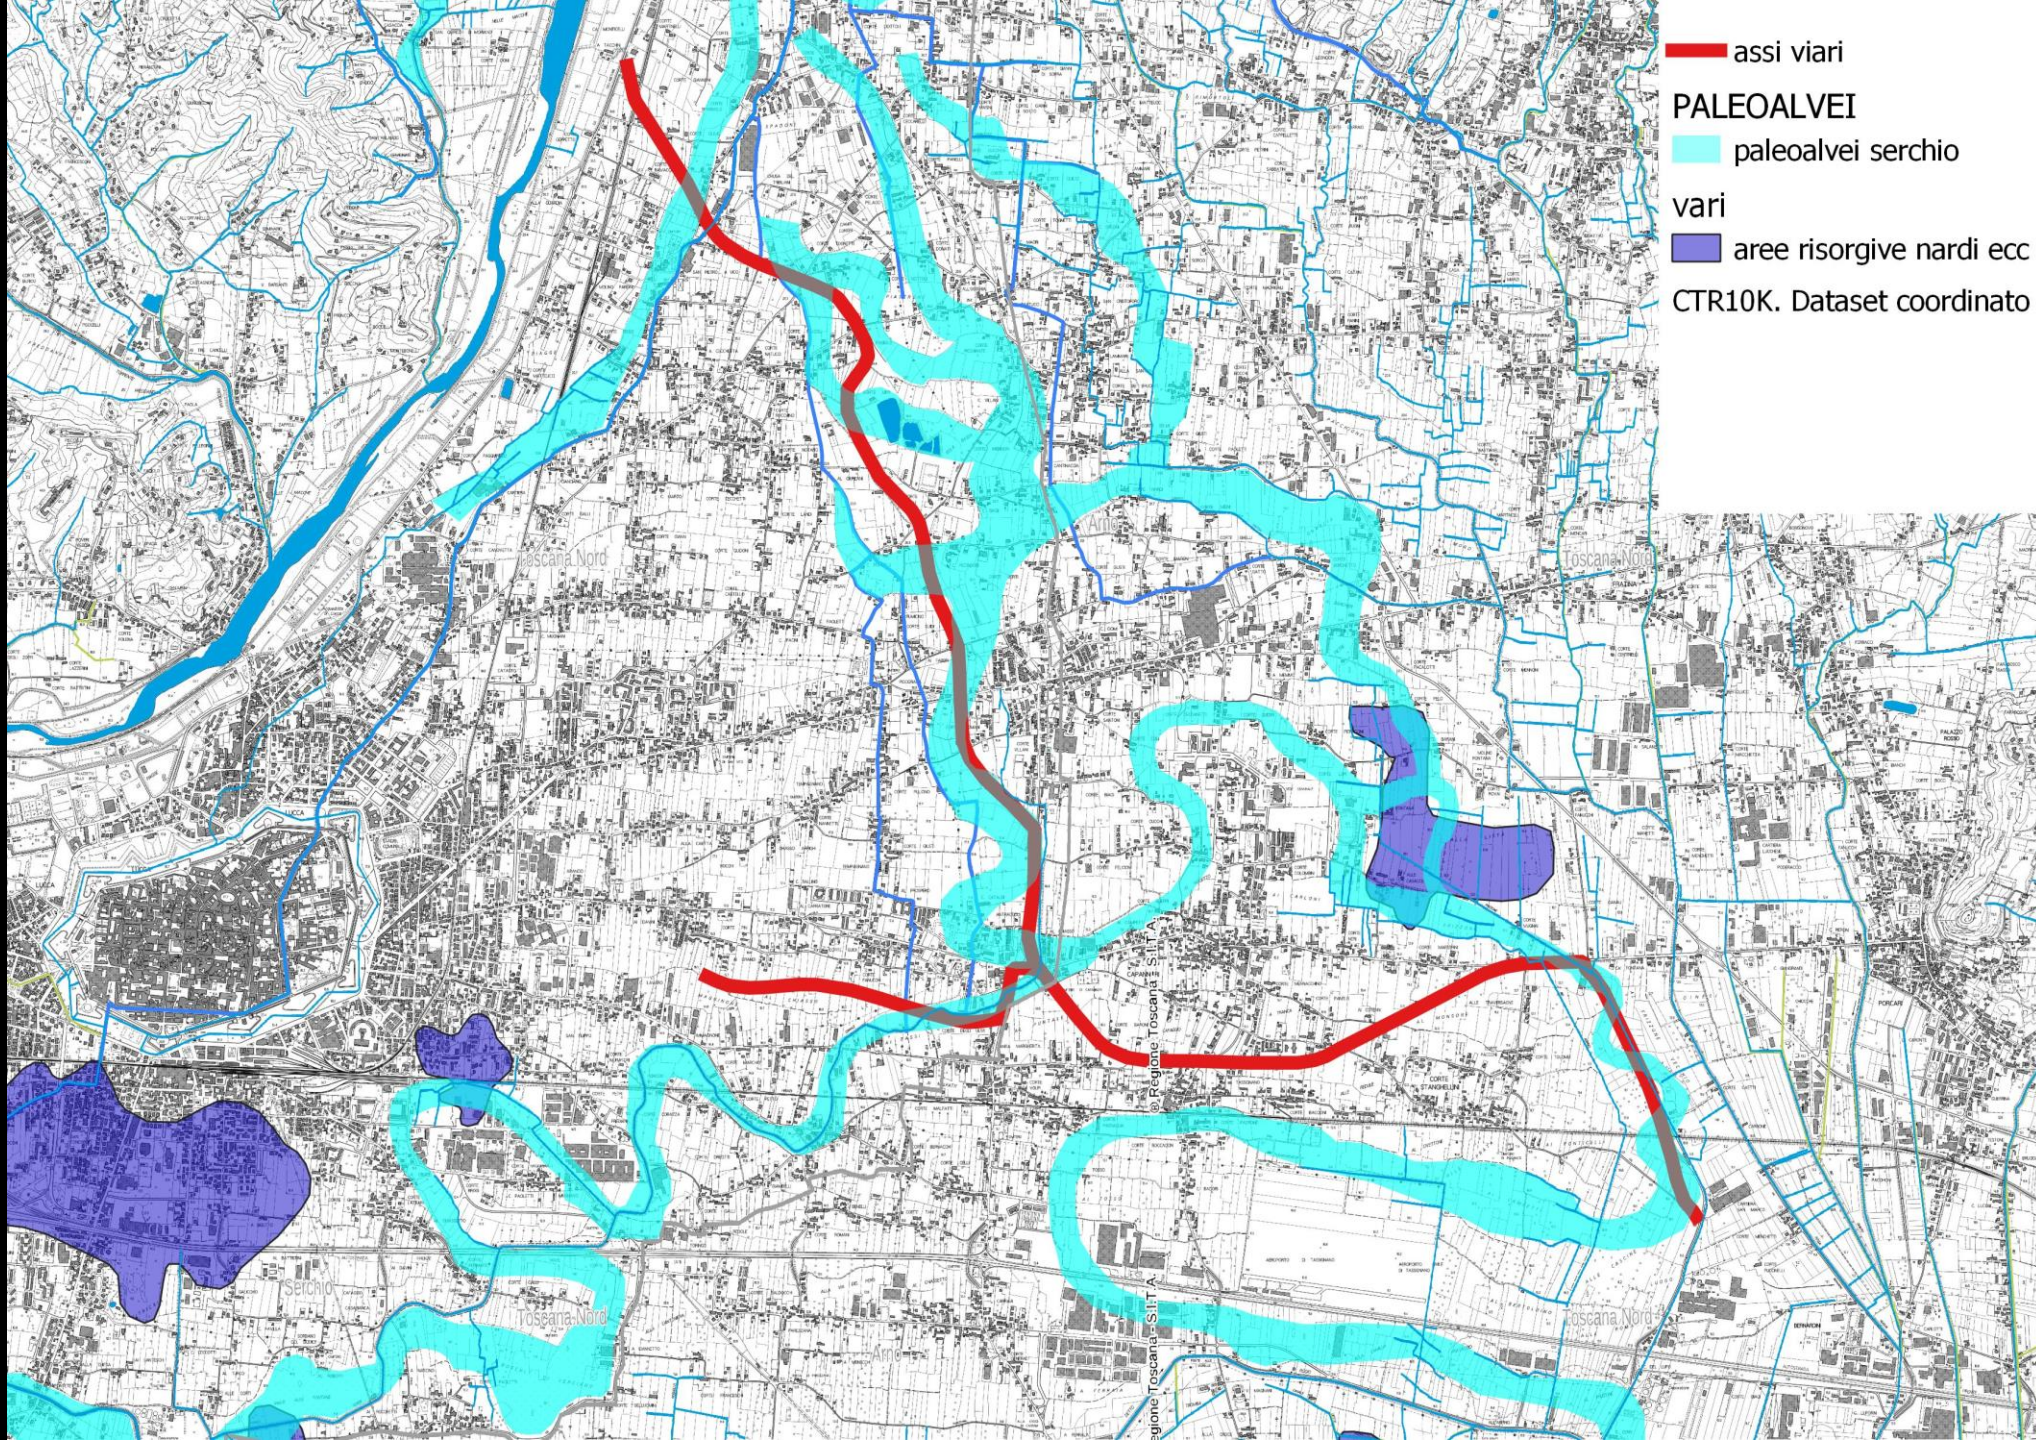

Mugnano

Toringo

Borgonovo

-  assi viari
- PALEOALVEI**
-  paleoalvei serchio
- vari
-  aree risorgive nardi ecc
- CTR10K. Dataset coordinato

VULNPDL

media

alta

elevata

elevatissima

Areali inquinanti

 2010 areale trielina

 2010 areale percloro

 assi viari

CTR10K. Dataset coordinato

- assi viari
- VULNPDL
  - media
  - alta
  - elevata
  - elevatissima

— assi viari