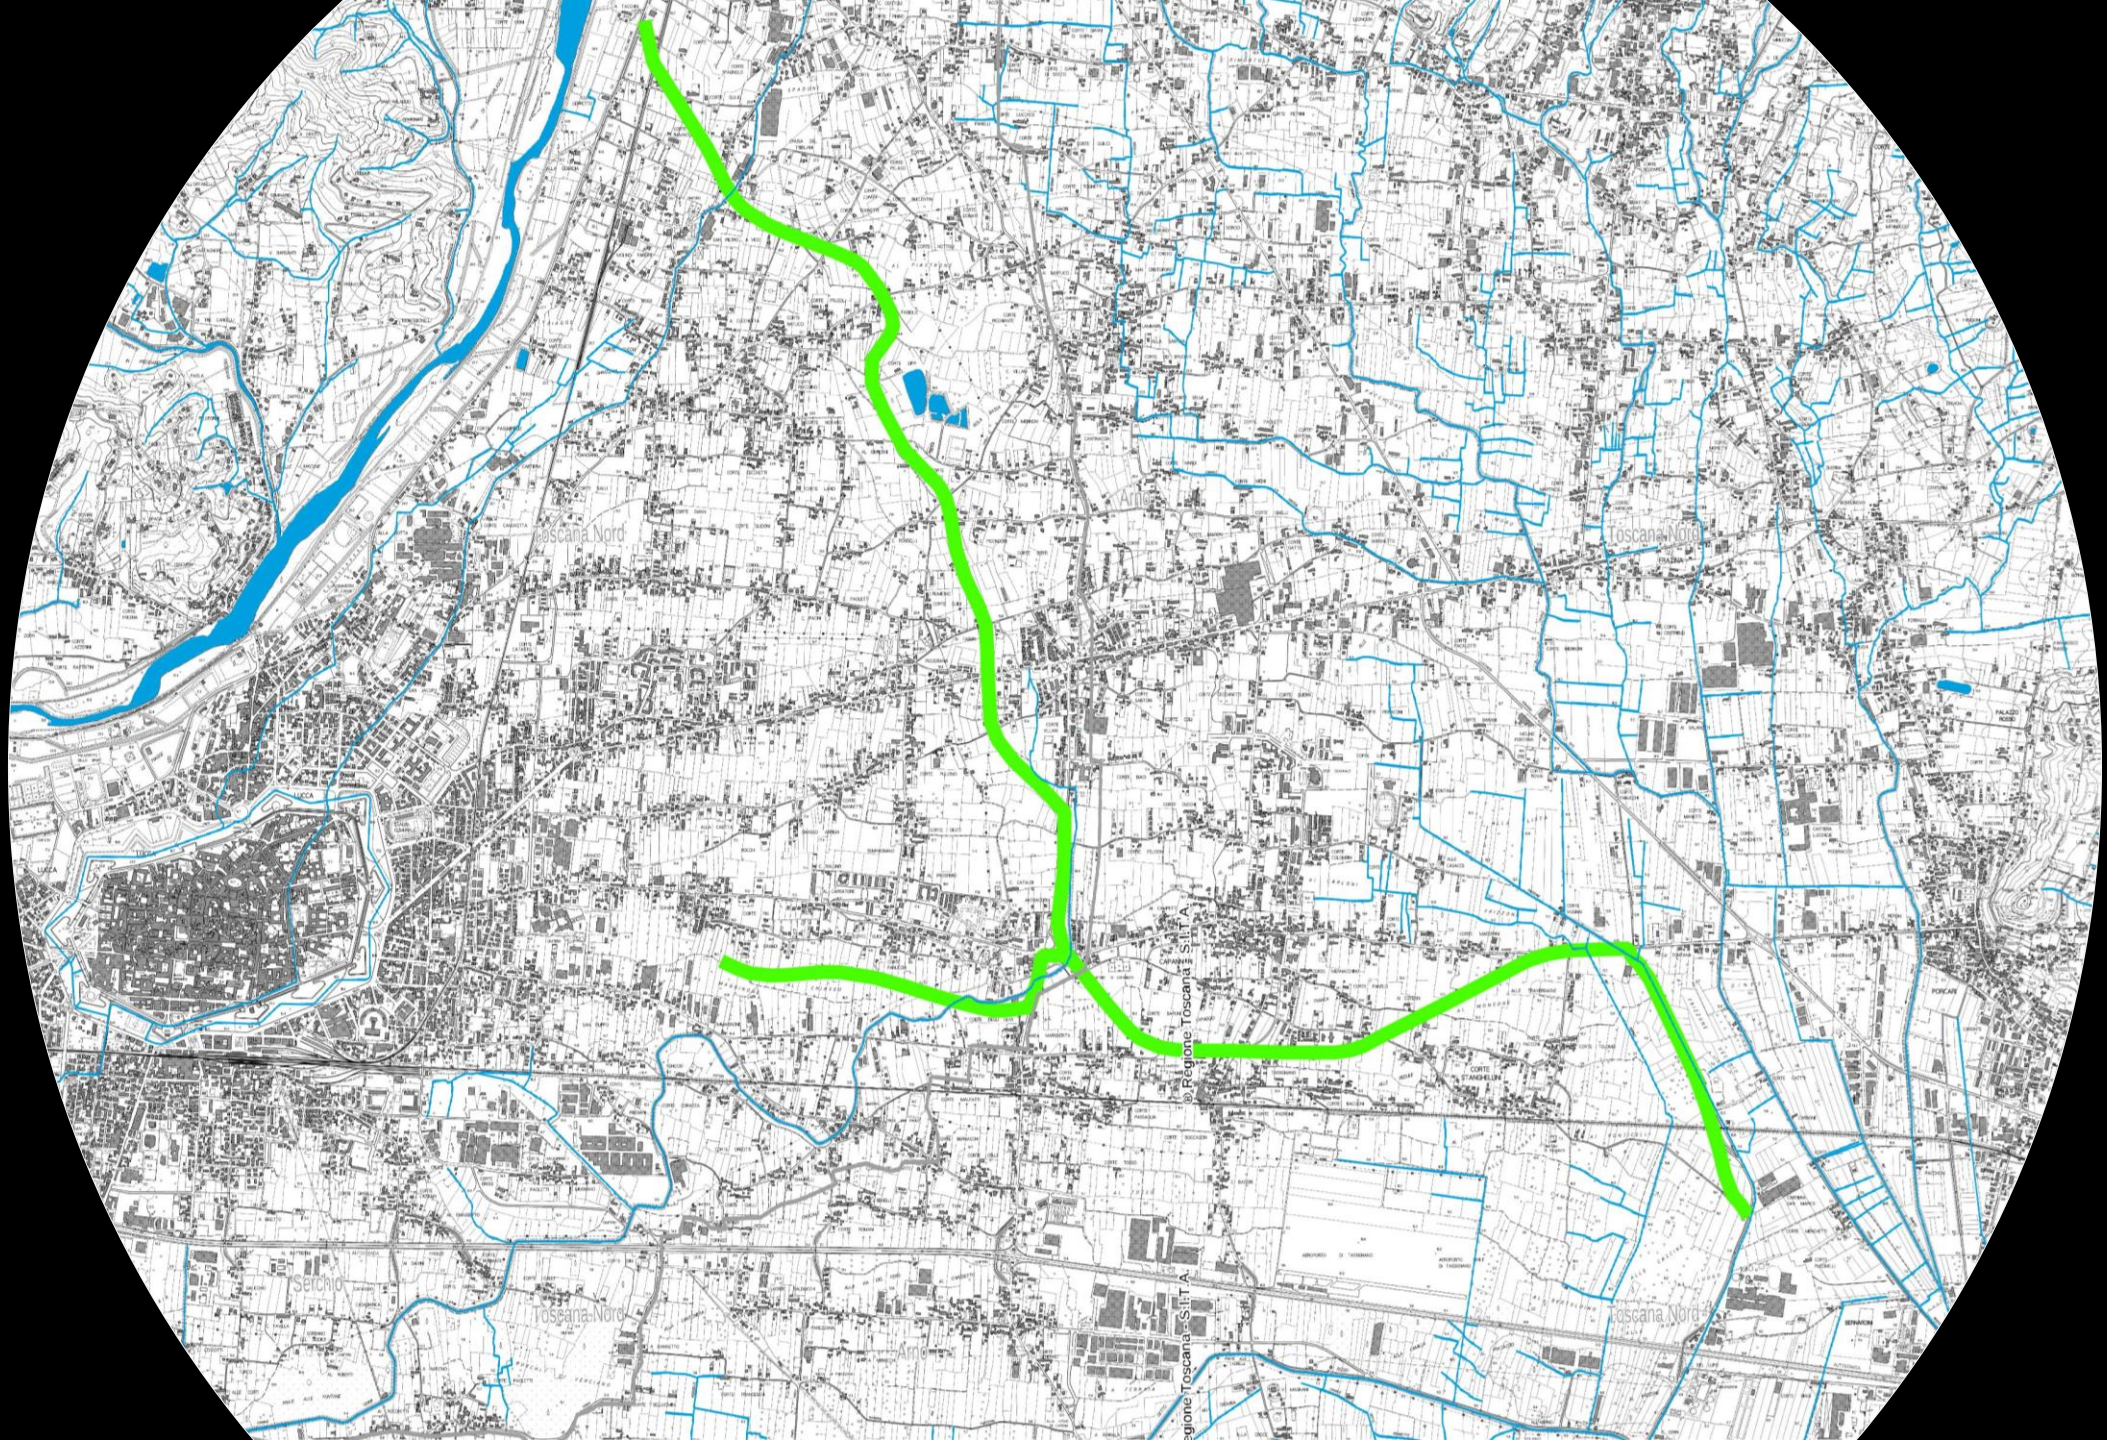

# Assi Viari maggio 2023

Roberto Balatri

S. Pietro a Vico

S. Casentino

Laminari

Chiesa Nuova

SS. Annunziata

Picciorana

Mugnano

Toringo

Borgonovo

-  assi viari
- PALEOALVEI**
-  paleoalvei serchio
- vari
-  aree risorgive nardi ecc
- CTR10K. Dataset coordinato

VULNPDL

media

alta

elevata

elevatissima

Areali inquinanti

 2010 areale trielina

 2010 areale percloro

 assi viari

CTR10K. Dataset coordinato

- assi viari
- VULNPDL
  - media
  - alta
  - elevata
  - elevatissima

— assi viari

**Areali inquinanti**

▨ 2010 areale trielina

■ 2010 areale percloro

CTR10K. Dataset coordinato