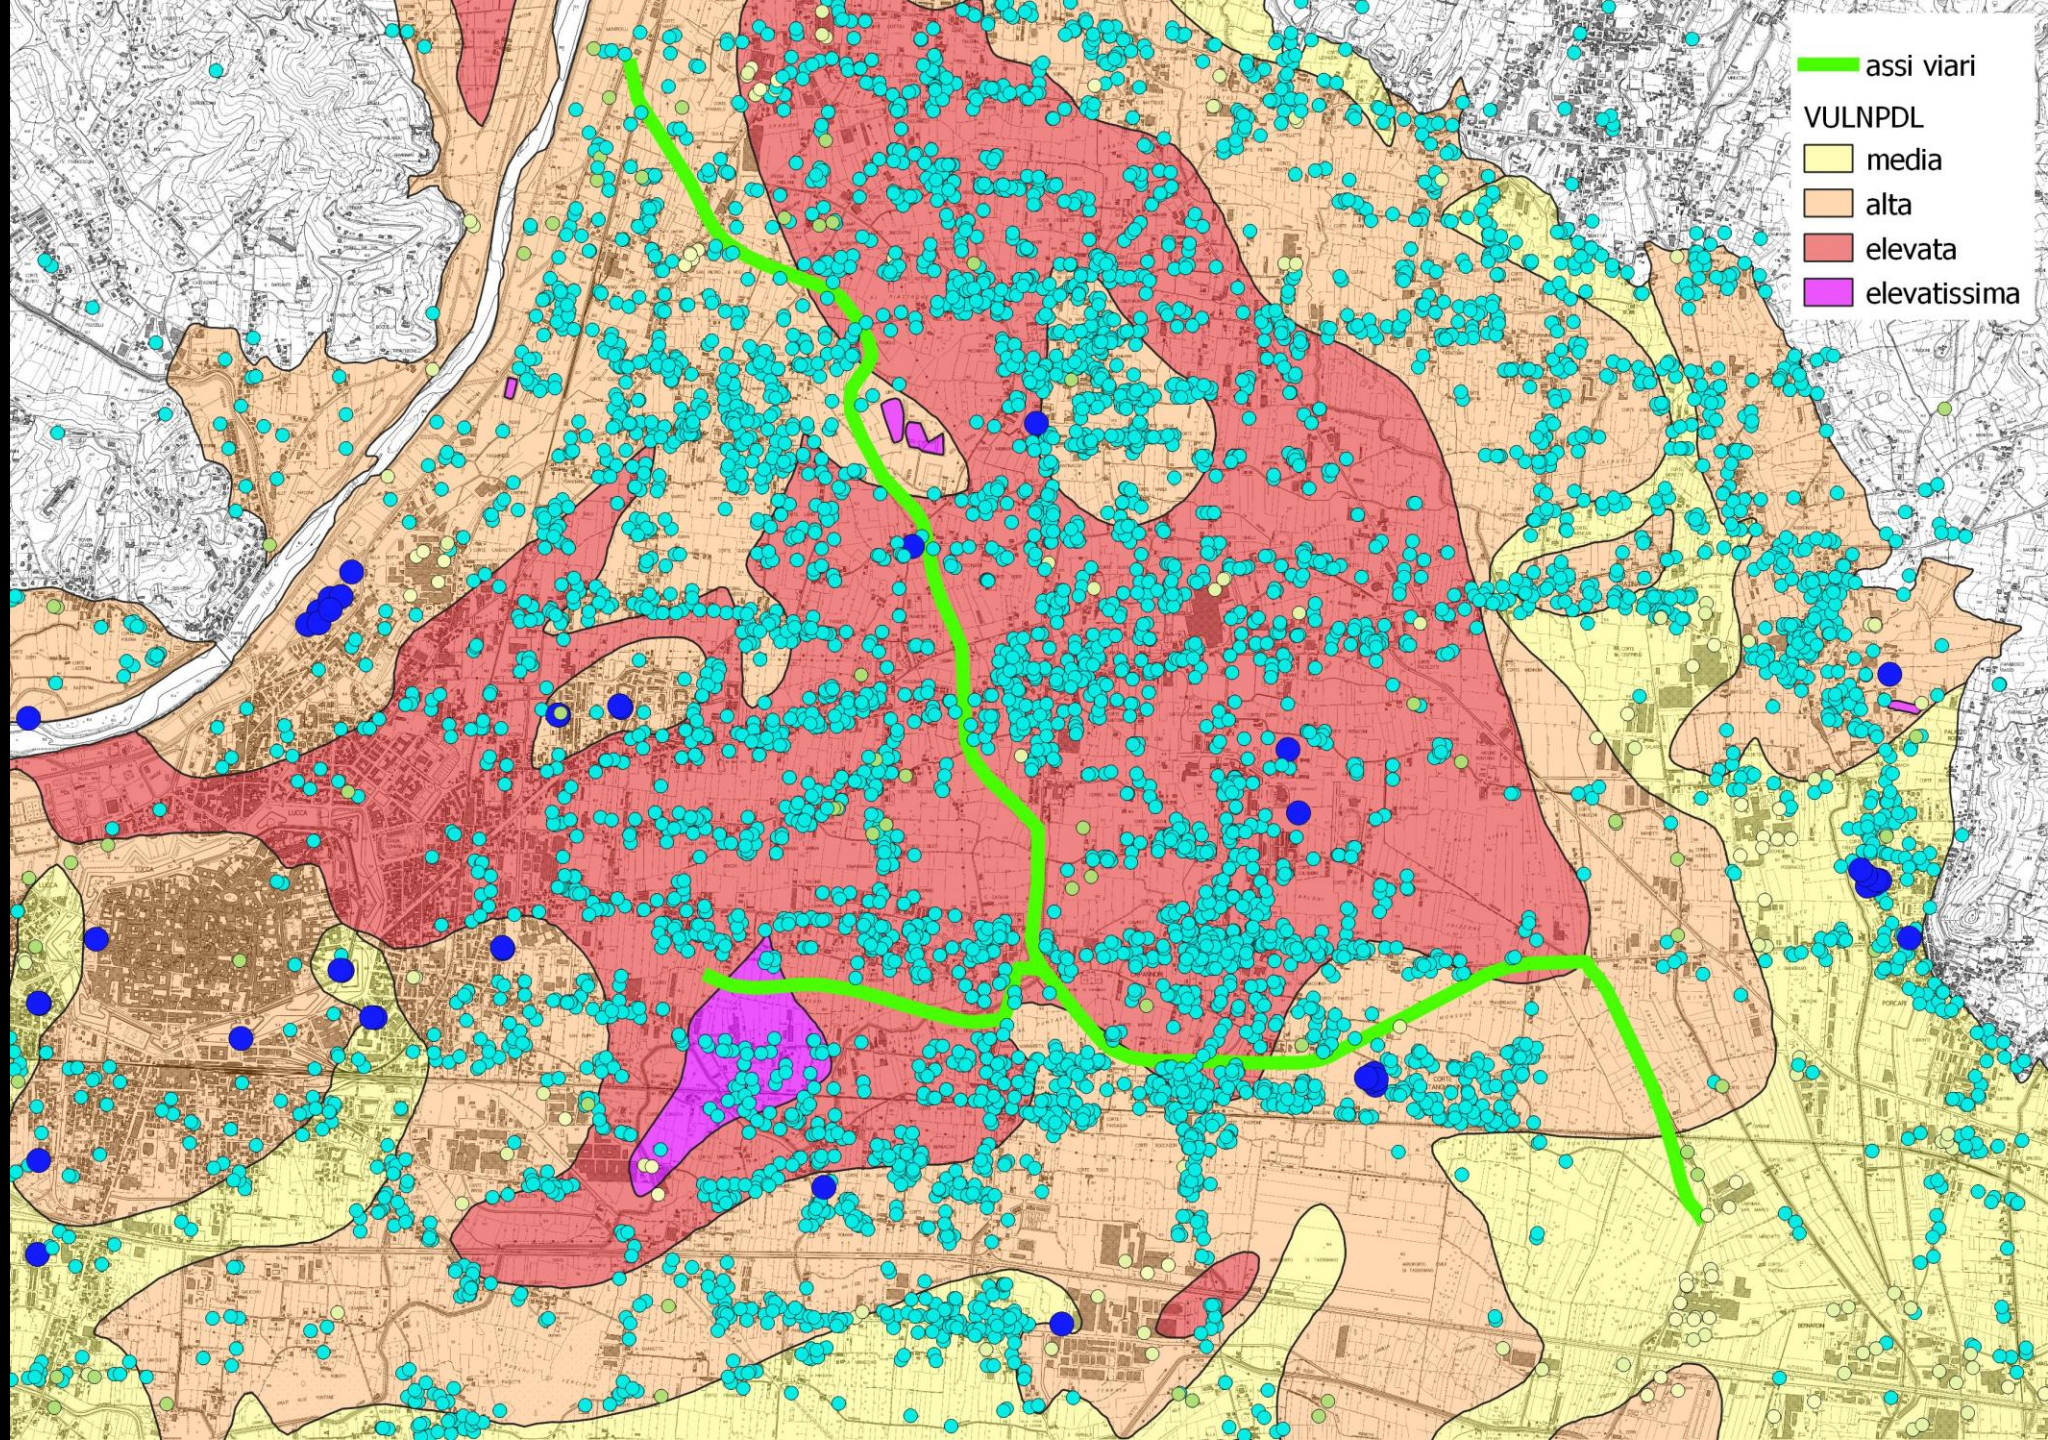

Mugnano

Toringo

Borgonovo

-  assi viari
- PALEOALVEI**
-  paleoalvei serchio
- vari
-  aree risorgive nardi ecc
- CTR10K. Dataset coordinato

VULNPDL

media

alta

elevata

elevatissima

Areali inquinanti

 2010 areale trielina

 2010 areale percloro

 assi viari

CTR10K. Dataset coordinato

- assi viari
- VULNPDL
  - media
  - alta
  - elevata
  - elevatissima

— assi viari

**Areali inquinanti**

▨ 2010 areale trielina

■ 2010 areale percloro

CTR10K. Dataset coordinato