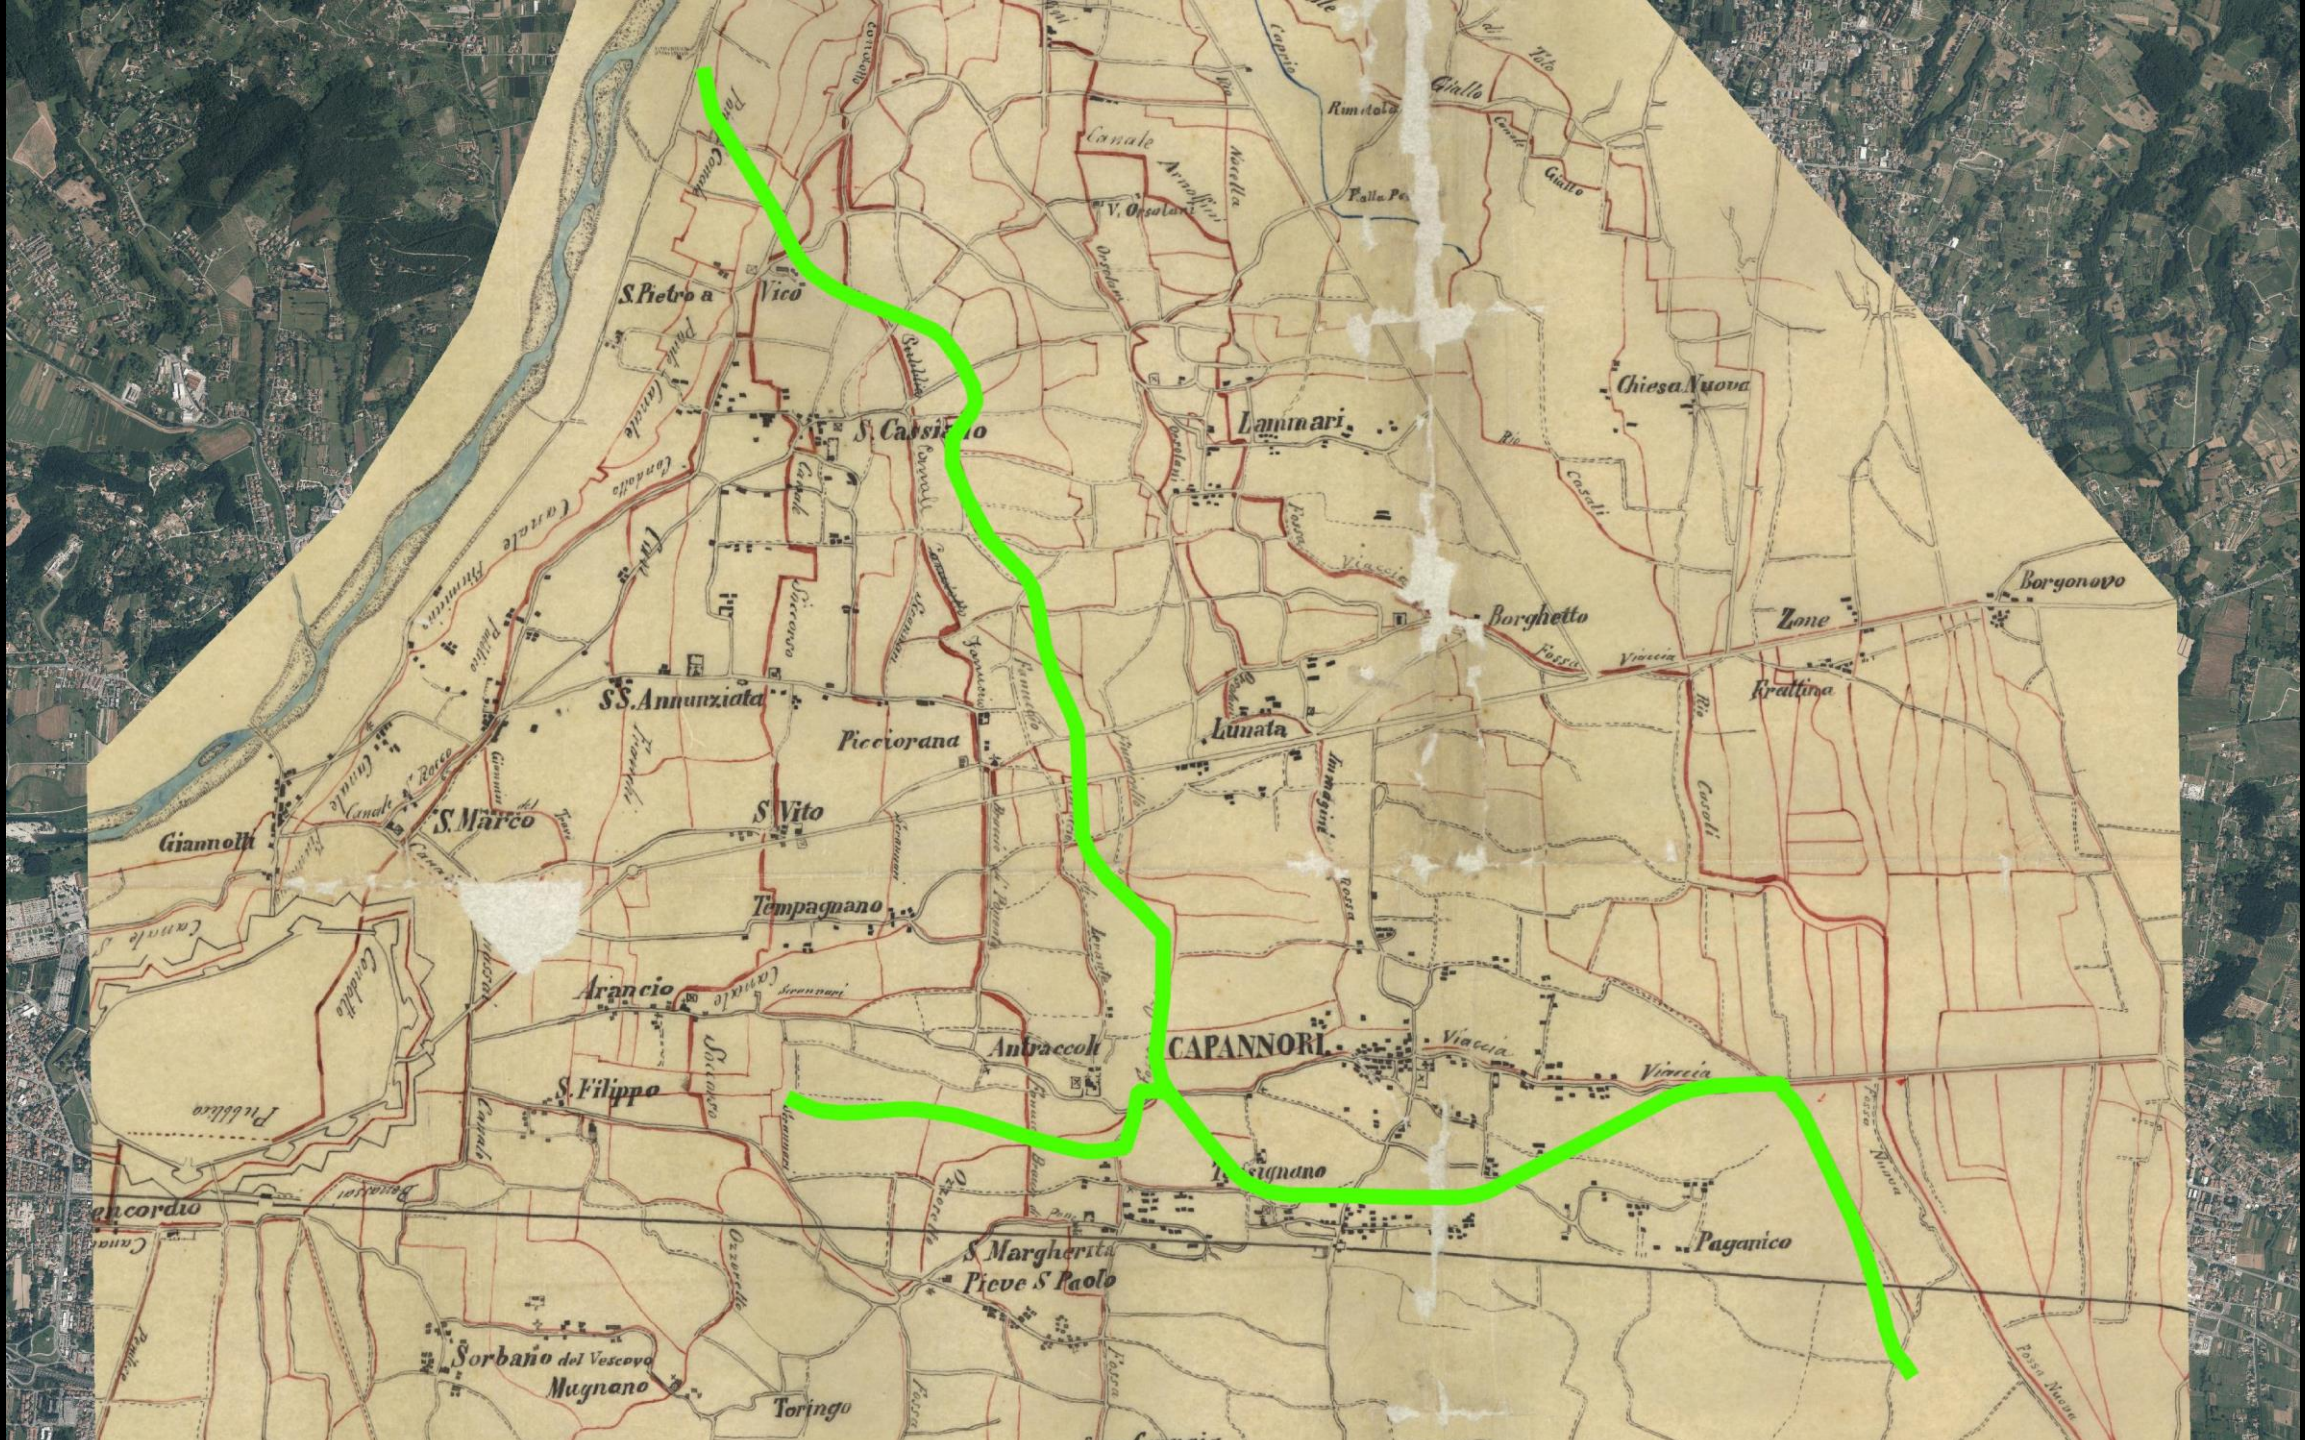

# Assi Viari maggio 2023

Roberto Balatri

S. Pietro a Vico

S. Casentino

Laminari

Chiesa Nuova

SS. Annunziata

Picciorana

Lunata

Borghetto

Zone

Krattina

Giannoli

S. Marco

S. Vito

Tempagnano

Mugnano

Toringo

Borgonovo

-  assi viari
- PALEOALVEI**
-  paleoalvei serchio
- vari
-  aree risorgive nardi ecc
- CTR10K. Dataset coordinato

VULNPDL

media

alta

elevata

elevatissima

Areali inquinanti

 2010 areale trielina

 2010 areale percloro

 assi viari

CTR10K. Dataset coordinato

- assi viari
- VULNPDL
  - media
  - alta
  - elevata
  - elevatissima

— assi viari